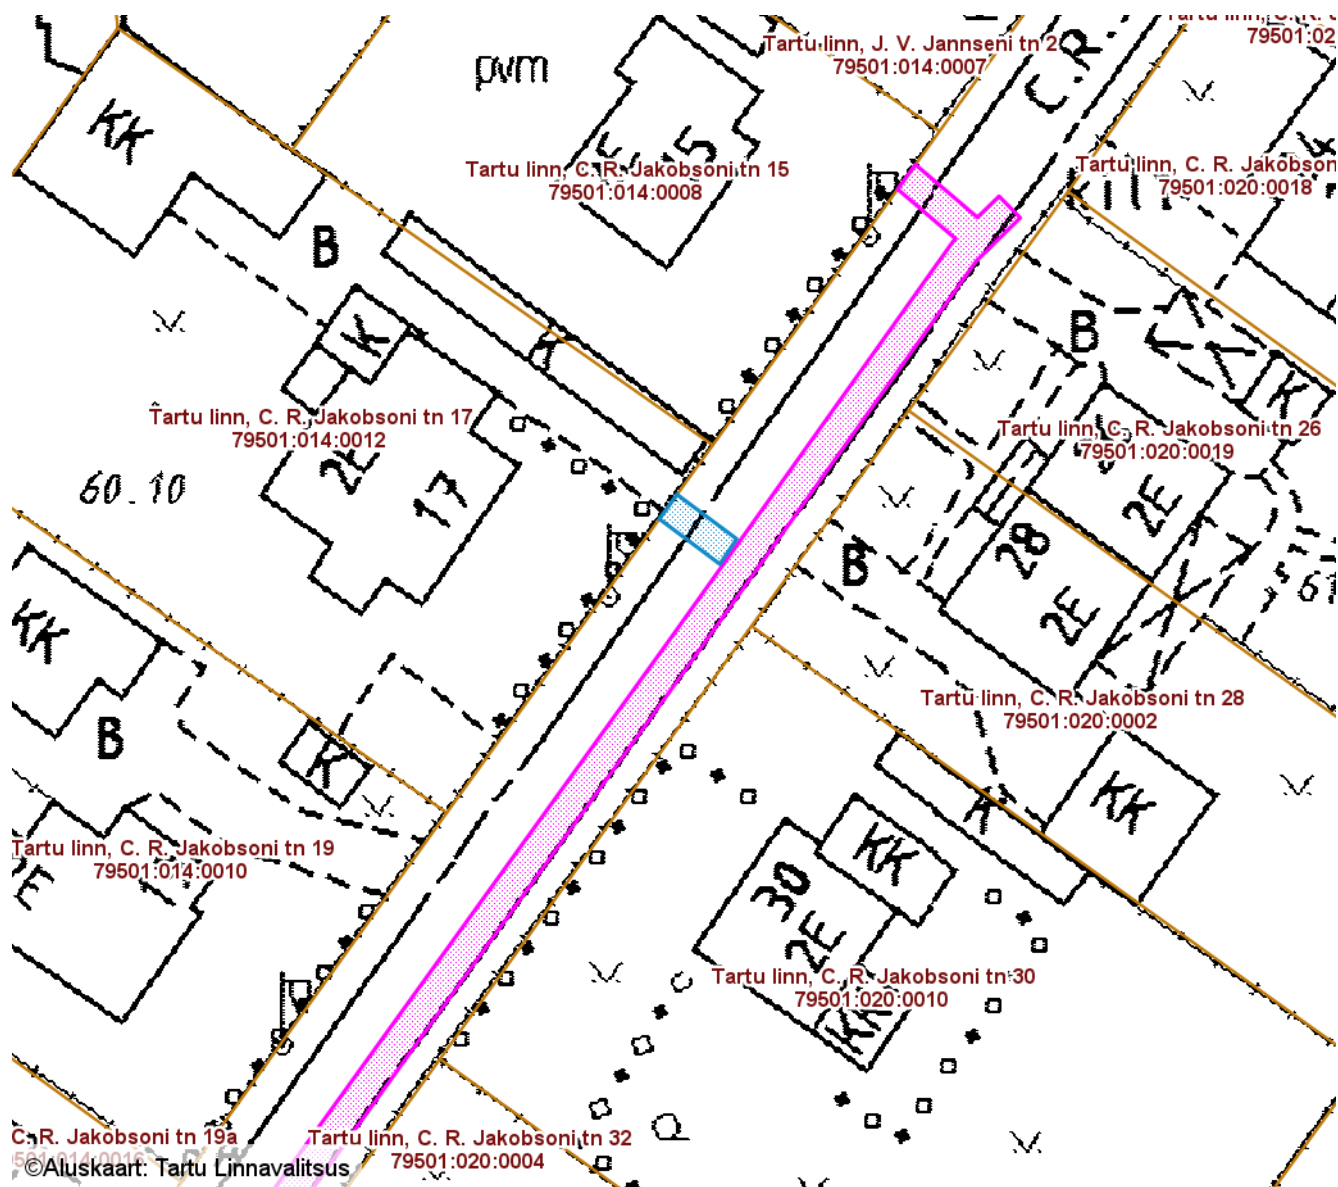

ISIKLIKU KASUTUSÕIGUSEGA KOORMATAVA

ALA SKEEM

Tartu linn, Carl Robert Jakobsoni tänav T15 (79501:014:0018)

M 1 : 500

— Isikliku kasutusõigusega seatav
maa-ala 10 m²
(A- kategooria gaasipaigaldis)

— Olemasolevad piirangud ja
isiklikud kasutusõigused

| Nr | X | Y |
|----|------------|-----------|
| 1 | 6474351.61 | 657983.08 |
| 2 | 6474348.68 | 657987.02 |
| 3 | 6474347.02 | 657985.91 |
| 4 | 6474350.00 | 657981.91 |

Koostas: **Sandra Simson**